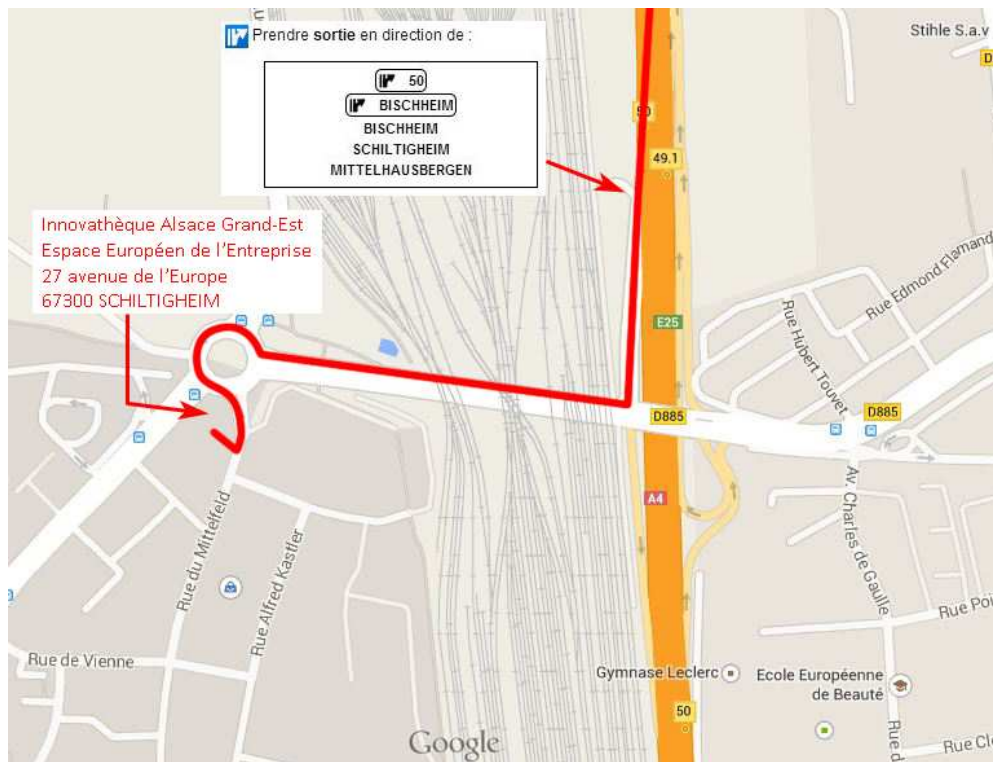

PLAB

2 rue du 8 mai 1945 - BP 8 - 88350 LIFFOL LE GRAND

Tél 03 29 94 01 03 **Fax** 03 29 94 02 57 **Email** contact@plab.org

www.plab.org & www.facebook.com/PLABLorraine

- En transport en commun : à 15 min de la gare de Strasbourg :
  Prendre le bus G (BHNS de Strasbourg, un réseau de Bus à Haut Niveau de Service) depuis la Gare Centrale, et descendre à l'arrêt Espace Européen de l'Entreprise.
- Ouverture de la matériauthèque : **Accès illimité mais sur rendez-vous**, du lundi au vendredi, de 9 h à 12 h et de 13 h à 18 h.
  Contact : Jérémie WOLFF – Tél. 06 52 51 90 64
  Mail : j.wolff@pole-amenagement-maison.fr

2. Site internet d'accès à la base de données WEB : <http://www.innovathequectba.com/>

- Afin de s'abonner à la lettre d'innovation, sur la page d'accueil du site Innovathèque, il suffit de renseigner son adresse mail dans le cadre réservé :

Newsletter

[Consulter la dernière Lettre de l'Innovation](#)

Recevoir la Lettre de l'Innovation.

E-mail